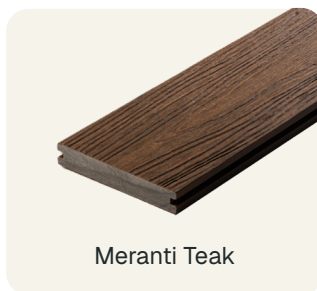

Kenmerken

- Hoogwaardig, onderhoudsarm composiet met houtnerfstructuur
- Co-extrusion beschermlaag tegen verkleuring en weersinvloeden
- Verkrijgbaar in kleuren: Nordic Black & Meranti Teak
- Luxe uitstraling met een natuurlijke, tijdloze look
- Vormstabiel: geen werking, scheuren of splinters zoals bij hout
- Geschikt voor zowel binnen- als buitentoepassingen
- Luxe uitstraling met langdurige kleur- en vormvastheid
- Gemakkelijk te monteren door middel van kliksystemen

Nordic Black

Meranti Teak

Composiet

Vlonder

Een composiet vlonder combineert de warme uitstraling van hout met het gemak van onderhoudsarm materiaal. Zo creëer je een duurzaam en stijlvol terras dat jarenlang mooi blijft, zonder intensief onderhoud of jaarlijkse behandelingen. Dankzij de massieve planken is de vlonder extra sterk,

Meranti Teak

Walnut Brown

Antique Grey

Nordic Black

Kenmerken

- Hoogwaardig, onderhoudsarm composiet met houtnerfstructuur
- Co-extrusion beschermlaag tegen verkleuring en weersinvloeden
- Anti-slip toplaag voor veilig gebruik, ook bij nat weer
- Luxe uitstraling met een natuurlijke, tijdloze look
- Vormstabiel: geen werking, scheuren of splinters zoals bij hout
- Geschikt voor zowel binnen- als buitentoepassingen
- In 4 kleuren verkrijgbaar
- Gemakkelijk te monteren door middel van kliksystemen

vormvast en uitstekend geschikt voor intensief gebruik. De anti-slip toplaag zorgt voor extra veiligheid, ook bij nat weer, terwijl de kleurvaste eigenschappen verkleuring tegengaan en de uitstraling behouden blijft. Verkrijgbaar in vier stijlvolle kleuren: Meranti Teak, Antique Grey, Walnut Brown en Nordic Black. Zo past elke vlonder perfect bij iedere tuin, veranda of overkapping.