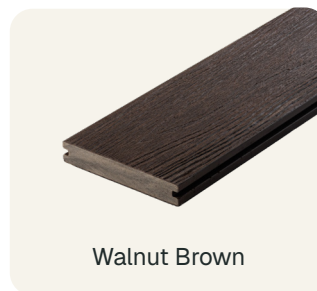

Kenmerken

- Hoogwaardig, onderhoudsarm composiet met houtnerfstructuur
- Co-extrusion beschermlaag tegen verkleuring en weersinvloeden
- Verkrijgbaar in kleuren: Nordic Black & Meranti Teak
- Luxe uitstraling met een natuurlijke, tijdloze look
- Vormstabiel: geen werking, scheuren of splinters zoals bij hout
- Geschikt voor zowel binnen- als buitentoepassingen
- Luxe uitstraling met langdurige kleur- en vormvastheid
- Gemakkelijk te monteren door middel van kliksystemen

Nordic Black

Meranti Teak

Composiet

Vlonder

Een composiet vlonder combineert de warme uitstraling van hout met het gemak van onderhoudsarm materiaal. Zo creëer je een duurzaam en stijlvol terras dat jarenlang mooi blijft, zonder intensief onderhoud of jaarlijkse behandelingen. Dankzij de massieve planken is de vlonder extra sterk,

Meranti Teak

Walnut Brown

Antique Grey

Nordic Black

Kenmerken

- Hoogwaardig, onderhoudsarm composiet met houtnerfstructuur
- Co-extrusion beschermlaag tegen verkleuring en weersinvloeden
- Anti-slip toplaag voor veilig gebruik, ook bij nat weer
- Luxe uitstraling met een natuurlijke, tijdloze look
- Vormstabiel: geen werking, scheuren of splinters zoals bij hout
- Geschikt voor zowel binnen- als buitentoepassingen
- In 4 kleuren verkrijgbaar
- Gemakkelijk te monteren door middel van kliksystemen

vormvast en uitstekend geschikt voor intensief gebruik. De anti-slip toplaag zorgt voor extra veiligheid, ook bij nat weer, terwijl de kleurvaste eigenschappen verkleuring tegengaan en de uitstraling behouden blijft. Verkrijgbaar in vier stijlvolle kleuren: Meranti Teak, Antique Grey, Walnut Brown en Nordic Black. Zo past elke vlonder perfect bij iedere tuin, veranda of overkapping.