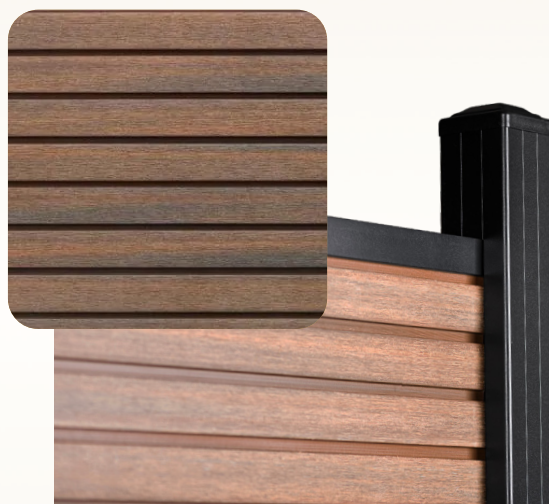

Composiet

Kleuren

Nordic Black

Strak vormgegeven en tijdloos modern. Deze diepe, koele tint benadrukt de architecturale lijnen van elke tuin en geeft een moderne, krachtige uitstraling.

Meranti Teak

Warm en krachtig als Aziatisch hardhout. De natuurlijke houtstructuur en rijke kleur brengen diepte en authenticiteit in elk buitenontwerp.

Natural Oak

Licht, puur en natuurlijk evenwichtig. De subtiele eikenlook zorgt voor een rustige, harmonieuze sfeer die moeiteloos combineert met iedere stijl.

Composiet

Afwerking

Voor de afwerking van de schuttingplanken heeft u keuze uit twee profielen. Het Rhombus-profiel bestaat uit smalle planken voor een moderne, strakke uitstraling. Het Houtnerf-profiel heeft bredere planken met een subtiele houtstructuur voor een meer natuurlijke look. Beide varianten kunnen zowel horizontaal als verticaal worden geplaatst.