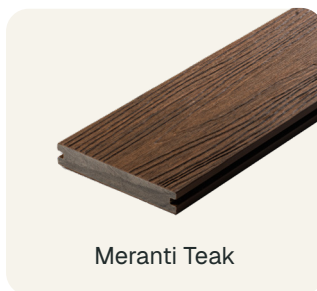

Nordic Black

Meranti Teak

Planken | Wandbekleding

Artikel:

Afmetingen LxBxD in mm:

x

Wandbekleding plank Rhombus Meranti Teak

x

x

Wandbekleding plank Rhombus Nordic Black

x

Composiet

Vlonder

Een composiet vlonder combineert de warme uitstraling van hout met het gemak van onderhoudsarm materiaal. Zo creëer je een duurzaam en stijlvol terras dat jarenlang mooi blijft, zonder intensief onderhoud of jaarlijkse behandelingen. Dankzij de massieve planken is de vlonder extra sterk,

Meranti Teak

Walnut Brown

Antique Grey

Nordic Black

Kenmerken

- Hoogwaardig, onderhoudsarm composiet met houtnerfstructuur
- Co-extrusion beschermlaag tegen verkleuring en weersinvloeden
- Anti-slip toplaag voor veilig gebruik, ook bij nat weer
- Luxe uitstraling met een natuurlijke, tijdloze look
- Vormstabiel: geen werking, scheuren of splinters zoals bij hout
- Geschikt voor zowel binnen- als buitentoepassingen
- In 4 kleuren verkrijgbaar
- Gemakkelijk te monteren door middel van kliksystemen

vormvast en uitstekend geschikt voor intensief gebruik. De anti-slip toplaag zorgt voor extra veiligheid, ook bij nat weer, terwijl de kleurvaste eigenschappen verkleuring tegengaan en de uitstraling behouden blijft. Verkrijgbaar in vier stijlvolle kleuren: Meranti Teak, Antique Grey, Walnut Brown en Nordic Black. Zo past elke vlonder perfect bij iedere tuin, veranda of overkapping.