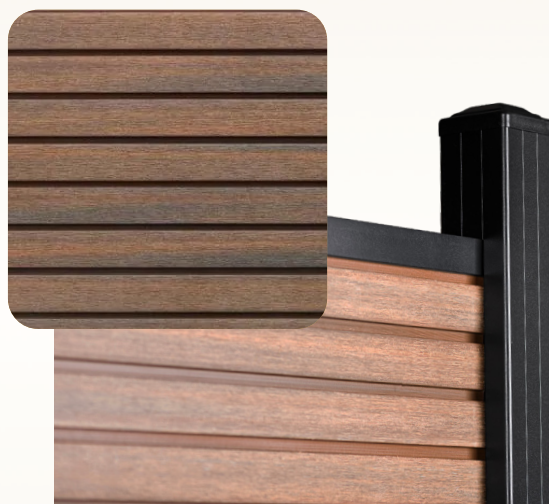

Composiet

Kleuren

Nordic Black

Strak vormgegeven en tijdloos modern. Deze diepe, koele tint benadrukt de architecturale lijnen van elke tuin en geeft een moderne, krachtige uitstraling.

Meranti Teak

Warm en krachtig als Aziatisch hardhout. De natuurlijke houtstructuur en rijke kleur brengen diepte en authenticiteit in elk buitenontwerp.