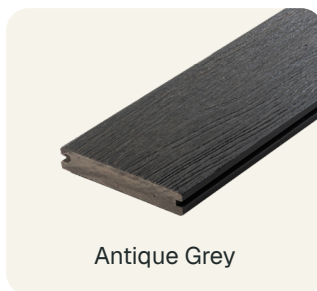

x

Wandbekleding plank Rhombus Nordic Black

x

Composiet

Vlonder

Een composiet vlonder combineert de warme uitstraling van hout met het gemak van onderhoudsarm materiaal. Zo creëer je een duurzaam en stijlvol terras dat jarenlang mooi blijft, zonder intensief onderhoud of jaarlijkse behandelingen. Dankzij de massieve planken is de vlonder extra sterk,

Meranti Teak

Walnut Brown

Antique Grey

Nordic Black

Kenmerken

- Hoogwaardig, onderhoudsarm composiet met houtnerfstructuur
- Co-extrusion beschermlaag tegen verkleuring en weersinvloeden
- Anti-slip toplaag voor veilig gebruik, ook bij nat weer
- Luxe uitstraling met een natuurlijke, tijdloze look
- Vormstabiel: geen werking, scheuren of splinters zoals bij hout
- Geschikt voor zowel binnen- als buitentoepassingen
- In 4 kleuren verkrijgbaar
- Gemakkelijk te monteren door middel van kliksystemen