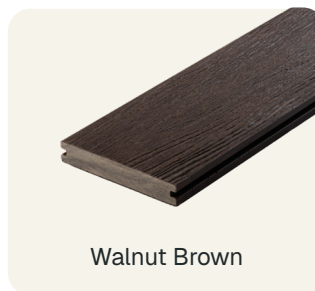

x

Wandbekleding plank Rhombus Nordic Black

x

Composiet

Vlonder

Een composiet vlonder combineert de warme uitstraling van hout met het gemak van onderhoudsarm materiaal. Zo creëer je een duurzaam en stijlvol terras dat jarenlang mooi blijft, zonder intensief onderhoud of jaarlijkse behandelingen. Dankzij de massieve planken is de vlonder extra sterk,

Meranti Teak

Walnut Brown

Antique Grey

Nordic Black

Kenmerken

- Hoogwaardig, onderhoudsarm composiet met houtnerfstructuur
- Co-extrusion beschermlaag tegen verkleuring en weersinvloeden
- Anti-slip toplaag voor veilig gebruik, ook bij nat weer
- Luxe uitstraling met een natuurlijke, tijdloze look
- Vormstabiel: geen werking, scheuren of splinters zoals bij hout
- Geschikt voor zowel binnen- als buitentoepassingen
- In 4 kleuren verkrijgbaar
- Gemakkelijk te monteren door middel van kliksystemen

vormvast en uitstekend geschikt voor intensief gebruik. De anti-slip toplaag zorgt voor extra veiligheid, ook bij nat weer, terwijl de kleurvaste eigenschappen verkleuring tegengaan en de uitstraling behouden blijft. Verkrijgbaar in vier stijlvolle kleuren: Meranti Teak, Antique Grey, Walnut Brown en Nordic Black. Zo past elke vlonder perfect bij iedere tuin, veranda of overkapping.