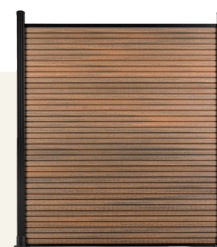

Meranti Teak