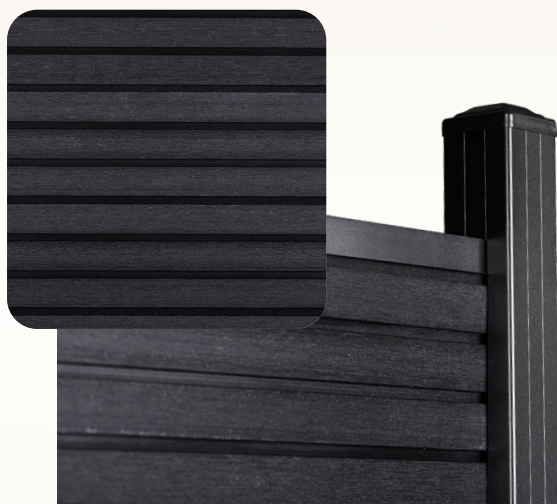

Composiet

Kleuren

Nordic Black

Strak vormgegeven en tijdloos modern. Deze diepe, koele tint benadrukt de architecturale lijnen van elke tuin en geeft een moderne, krachtige uitstraling.